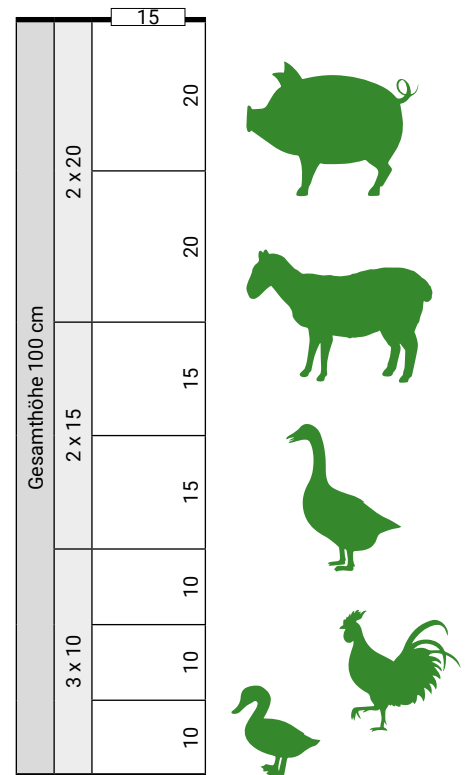

Knotengeflechte Landwirtschaft | Ausführung MEDIUM

150/19/15 2,5/2,0 MEDIUM	Höhe [cm] 150
Ausführung dickverzinkt normal verzinkt	Rollenlänge 50m Palletierung 16 Rollen
Horizontaldrähte 19	Vertikaldrähte ↕ 15 cm

130/18/15 2,5/2,0 MEDIUM	Höhe [cm] 130
Ausführung dickverzinkt normal verzinkt	Rollenlänge 50m Palletierung 16 Rollen
Horizontaldrähte 18	Vertikaldrähte ↕ 15 cm

100/8/15 2,5/2,0 MEDIUM	Höhe [cm] 100
Ausführung dickverzinkt normal verzinkt	Rollenlänge 50m Palletierung 25 Rollen
Horizontaldrähte 8	Vertikaldrähte ↕ 15 cm