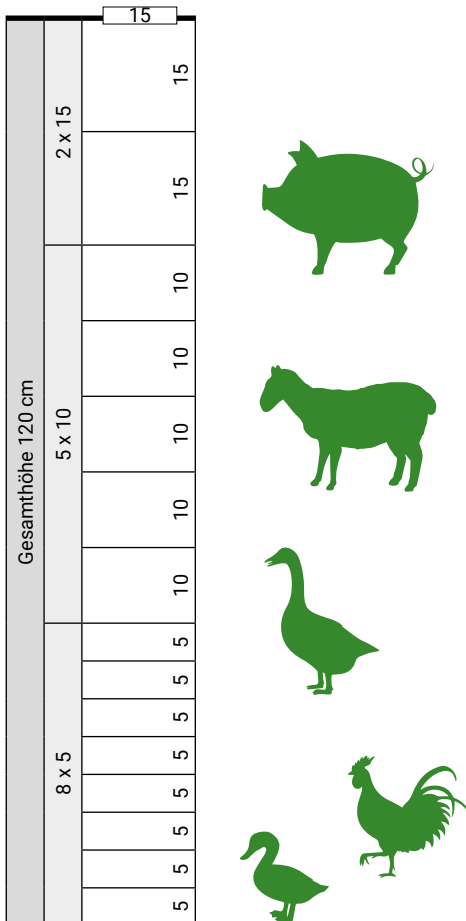

Knotengeflechte Landwirtschaft | Ausführung LEICHT & SCHWER

120/16/15 2,5/2,0 LEICHT	Höhe [cm] 120
Ausführung dickverzinkt normal verzinkt	Rollenlänge 50m Palletierung 25 Rollen
Horizontaldrähte 16	Vertikaldrähte ↕ 15 cm

100/15/15 2,5/2,0 LEICHT	Höhe [cm] 100
Ausführung dickverzinkt normal verzinkt	Rollenlänge 50m Palletierung 25 Rollen
Horizontaldrähte 15	Vertikaldrähte ↕ 15 cm

140/11/15 4,0/3,0 SCHWER	Höhe [cm] 140
Ausführung dickverzinkt normal verzinkt	Rollenlänge 50m Palletierung 9 Rollen
Horizontaldrähte 11	Vertikaldrähte ↕ 15 cm