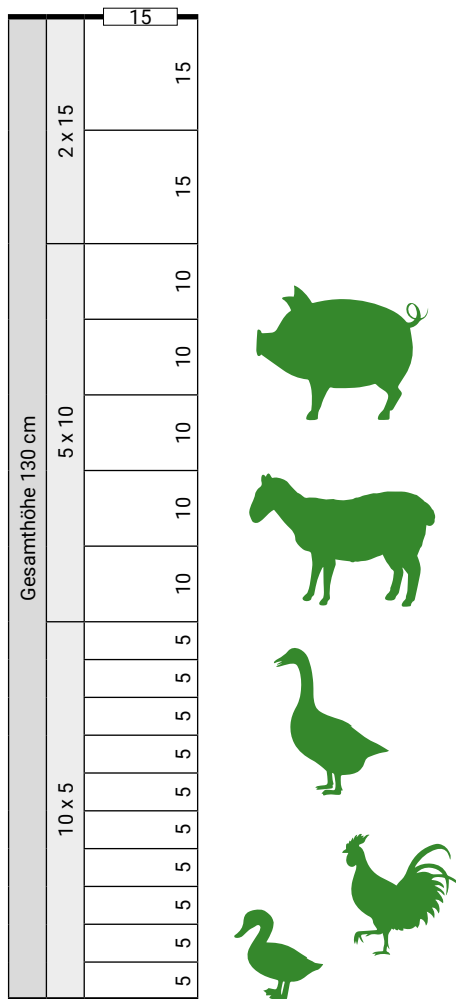

Knotengeflechte Landwirtschaft | Ausführung MEDIUM

150/19/15 2,5/2,0 MEDIUM	Höhe [cm] 150
Ausführung dickverzinkt normal verzinkt	Rollenlänge 50m Palletierung 16 Rollen
Horizontaldrähte 19	Vertikaldrähte ↕ 15 cm

130/18/15 2,5/2,0 MEDIUM	Höhe [cm] 130
Ausführung dickverzinkt normal verzinkt	Rollenlänge 50m Palletierung 16 Rollen
Horizontaldrähte 18	Vertikaldrähte ↕ 15 cm

100/8/15 2,5/2,0 MEDIUM	Höhe [cm] 100
Ausführung dickverzinkt normal verzinkt	Rollenlänge 50m Palletierung 25 Rollen
Horizontaldrähte 8	Vertikaldrähte ↕ 15 cm