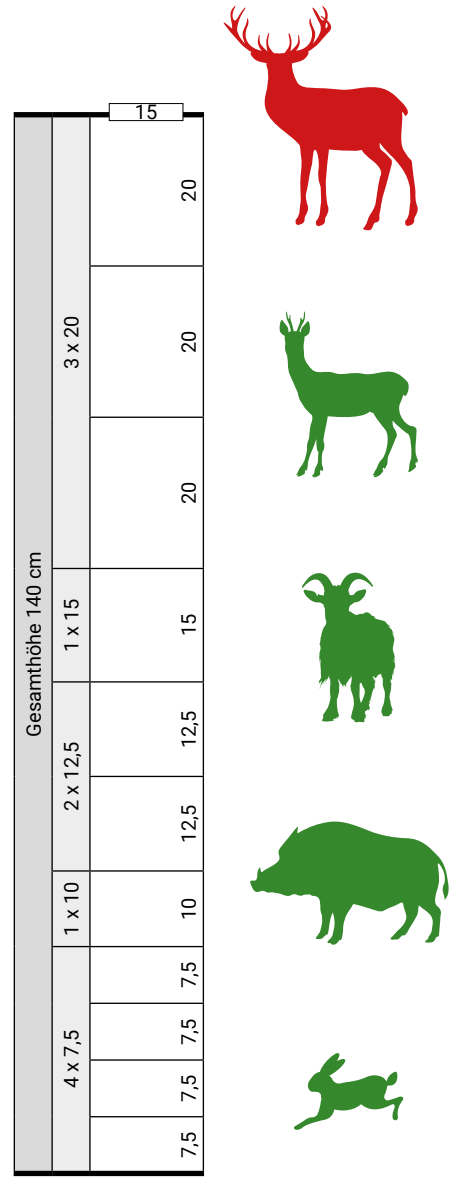

160/20/15 2,0/1,6 LEICHT	Höhe [cm] 160
Ausführung dickverzinkt normal verzinkt	Rollenlänge 50m Palletierung 25 Rollen
Horizontaldrähte 20	Vertikaldrähte ↕ 15 cm

150/13/15 2,0/1,6 LEICHT	Höhe [cm] 150
Ausführung dickverzinkt normal verzinkt	Rollenlänge 50m Palletierung 25 Rollen
Horizontaldrähte 13	Vertikaldrähte ↕ 15 cm

140/12/15 2,5/2,5 ASP	Höhe [cm] 140
Ausführung dickverzinkt normal verzinkt	Rollenlänge 50m Palletierung 9 Rollen
Horizontaldrähte 12	Vertikaldrähte ↕ 15 cm