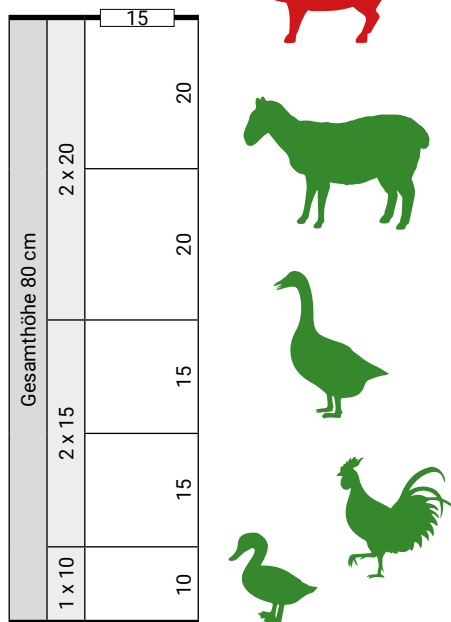

# Knotengeflechte Landwirtschaft | Ausführung MEDIUM

<b>150/19/15</b> 2,5/2,0 MEDIUM	Höhe [cm] <b>150</b>
Ausführung dickverzinkt normal verzinkt	Rollenlänge <b>50m</b> Palletierung 16 Rollen
Horizontaldrähte <b>19</b>	Vertikaldrähte <b>↕ 15 cm</b>

<b>130/18/15</b> 2,5/2,0 MEDIUM	Höhe [cm] <b>130</b>
Ausführung dickverzinkt normal verzinkt	Rollenlänge <b>50m</b> Palletierung 16 Rollen
Horizontaldrähte <b>18</b>	Vertikaldrähte <b>↕ 15 cm</b>

<b>100/8/15</b> 2,5/2,0 MEDIUM	Höhe [cm] <b>100</b>
Ausführung dickverzinkt normal verzinkt	Rollenlänge <b>50m</b> Palletierung 25 Rollen
Horizontaldrähte <b>8</b>	Vertikaldrähte <b>↕ 15 cm</b>

<b>80/8/15</b> 2,5/2,0 MEDIUM	Höhe [cm] <b>80</b>
Ausführung dickverzinkt normal verzinkt	Rollenlänge <b>50m</b> Palletierung 50 Rollen
Horizontaldrähte <b>8</b>	Vertikaldrähte <b>↕ 15 cm</b>

<b>80/6/15</b> 2,5/2,0 MEDIUM	Höhe [cm] <b>80</b>
Ausführung dickverzinkt normal verzinkt	Rollenlänge <b>50m</b> Palletierung 50 Rollen
Horizontaldrähte <b>6</b>	Vertikaldrähte <b>↕ 15 cm</b>

# Knotengeflechte Landwirtschaft | Ausführung LEICHT & SCHWER

<b>120/16/15</b> 2,5/2,0 LEICHT	Höhe [cm] <b>120</b>
Ausführung dickverzinkt normal verzinkt	Rollenlänge <b>50m</b> Palletierung 25 Rollen
Horizontaldrähte <b>16</b>	Vertikaldrähte <b>↕ 15 cm</b>