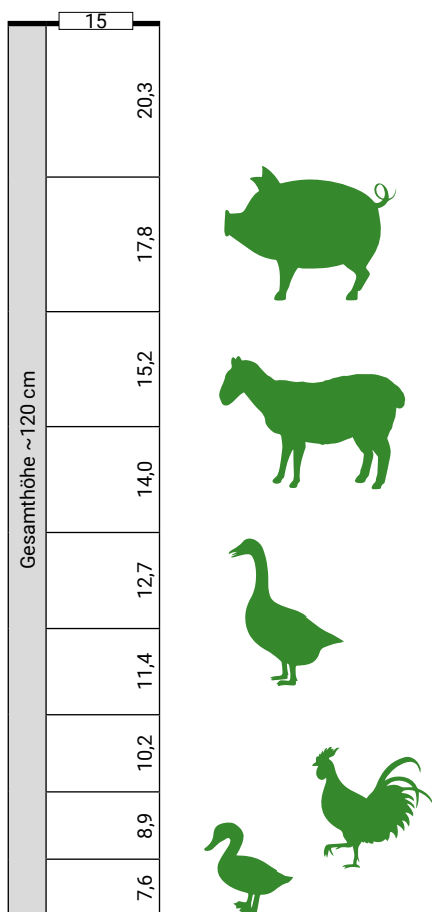

120/10/15 4,0/3,0 SCHWER	Höhe [cm] 120
Ausführung dickverzinkt normal verzinkt	Rollenlänge 50m Palletierung 9 Rollen
Horizontaldrähte 10	Vertikaldrähte ↕ 15 cm

100/9/15 4,0/3,0 SCHWER	Höhe [cm] 100
Ausführung dickverzinkt normal verzinkt	Rollenlänge 50m Palletierung 16 Rollen
Horizontaldrähte 9	Vertikaldrähte ↕ 15 cm