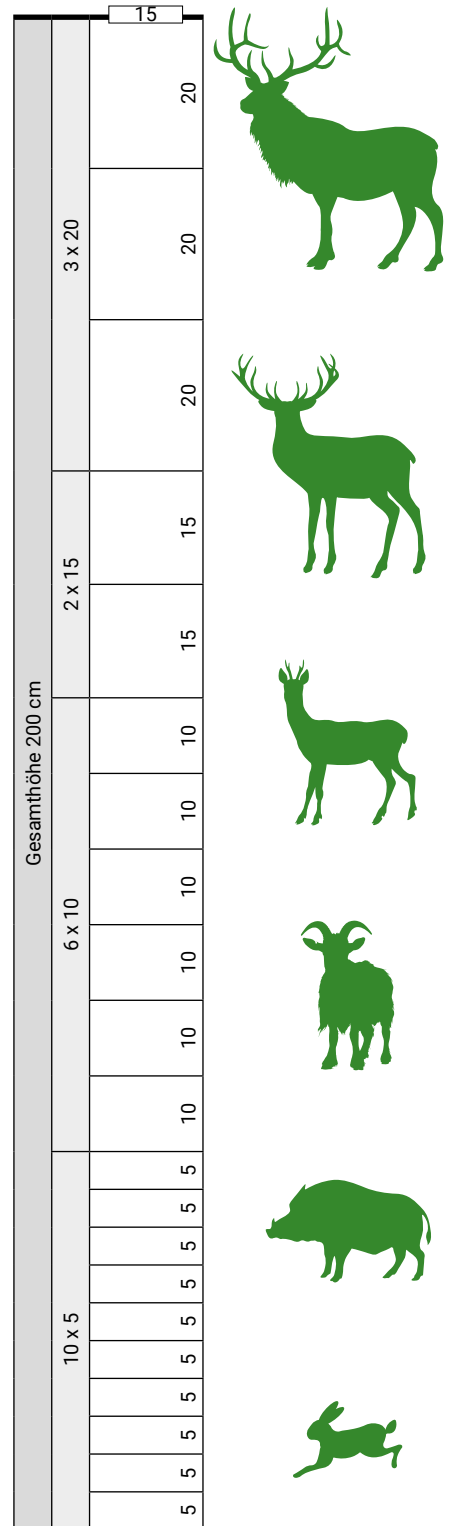

# Knotengeflechte Forstwirtschaft | Ausführung MEDIUM

<b>200/25/15</b> 2,5/2,0 MEDIUM	Höhe [cm] <b>200</b>
Ausführung dickverzinkt normal verzinkt	Rollenlänge <b>50m</b> Palletierung 16 Rollen
Horizontaldrähte <b>25</b>	Vertikaldrähte <b>↕ 15 cm</b>

<b>200/22/15</b> 2,5/2,0 MEDIUM	Höhe [cm] <b>200</b>
Ausführung dickverzinkt normal verzinkt	Rollenlänge <b>50m</b> Palletierung 16 Rollen
Horizontaldrähte <b>22</b>	Vertikaldrähte <b>↕ 15 cm</b>

<b>200/17/15</b> 2,5/2,0 MEDIUM	Höhe [cm] <b>200</b>
Ausführung dickverzinkt normal verzinkt	Rollenlänge <b>50m</b> Palletierung 25 Rollen
Horizontaldrähte <b>17</b>	Vertikaldrähte <b>↕ 15 cm</b>

<b>180/24/15</b> 2,5/2,0 MEDIUM	Höhe [cm] <b>180</b>
Ausführung dickverzinkt normal verzinkt	Rollenlänge 50m Palletierung 16 Rollen
Horizontaldrähte 24	Vertikaldrähte ↕ 15 cm

<b>160/23/15</b> 2,5/2,0 MEDIUM	Höhe [cm] <b>160</b>
Ausführung dickverzinkt normal verzinkt	Rollenlänge 50m Palletierung 16 Rollen
Horizontaldrähte 23	Vertikaldrähte ↕ 15 cm

<b>200/22/15</b> 3,0/2,5 SCHWER	Höhe [cm] <b>200</b>
Ausführung dickverzinkt normal verzinkt	Rollenlänge 50m Palletierung 16 Rollen
Horizontaldrähte 22	Vertikaldrähte ↕ 15 cm