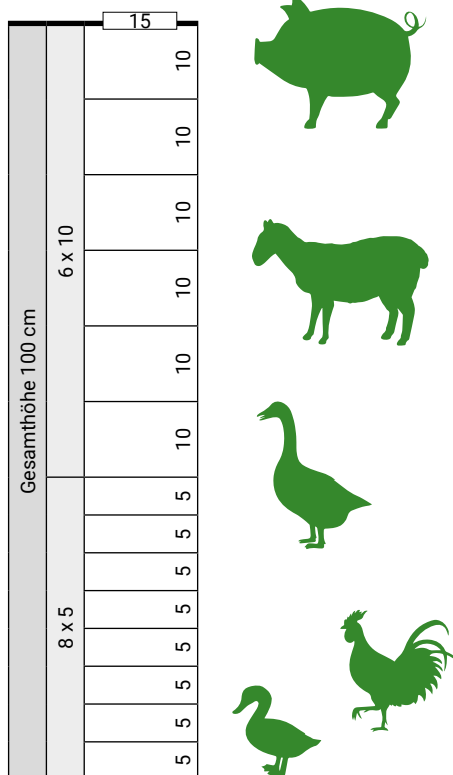

Knotengeflechte Landwirtschaft | Ausführung LEICHT & SCHWER

120/16/15 2,5/2,0 LEICHT	Höhe [cm] 120
Ausführung dickverzinkt normal verzinkt	Rollenlänge 50m Palletierung 25 Rollen
Horizontaldrähte 16	Vertikaldrähte ↕ 15 cm

100/15/15 2,5/2,0 LEICHT	Höhe [cm] 100
Ausführung dickverzinkt normal verzinkt	Rollenlänge 50m Palletierung 25 Rollen
Horizontaldrähte 15	Vertikaldrähte ↕ 15 cm

140/11/15 4,0/3,0 SCHWER	Höhe [cm] 140
Ausführung dickverzinkt normal verzinkt	Rollenlänge 50m Palletierung 9 Rollen
Horizontaldrähte 11	Vertikaldrähte ↕ 15 cm