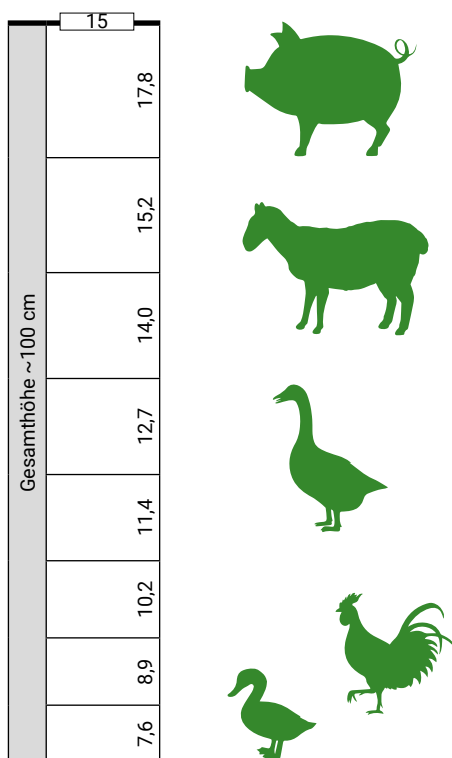

120/10/15 4,0/3,0 SCHWER	Höhe [cm] 120
Ausführung dickverzinkt normal verzinkt	Rollenlänge 50m Palletierung 9 Rollen
Horizontaldrähte 10	Vertikaldrähte ↕ 15 cm

100/9/15 4,0/3,0 SCHWER	Höhe [cm] 100
Ausführung dickverzinkt normal verzinkt	Rollenlänge 50m Palletierung 16 Rollen
Horizontaldrähte 9	Vertikaldrähte ↕ 15 cm