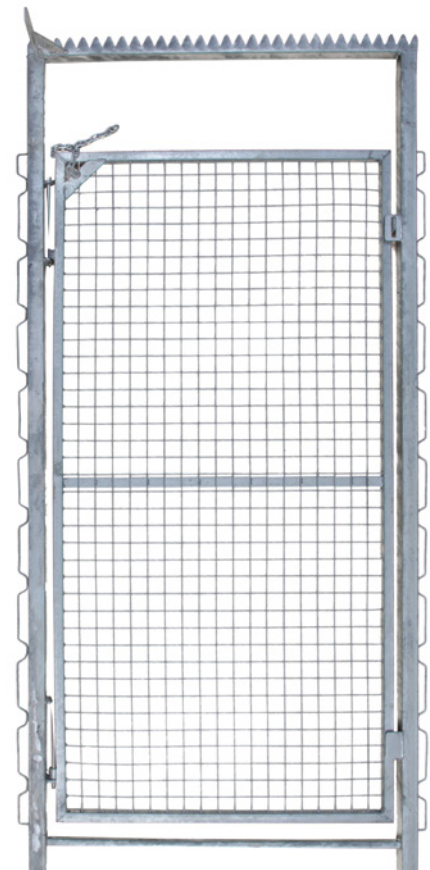

## Z Profil-Pfosten

aus verzinktem Bandstahl, Wandstärke 1,5mm

verzinkt

**Pfostenlänge** 1.500 / 1.800 / 2.100 / 2.300 / 2.500 / 2.700mm

**Beschreibung**

- zum Einhängen des Geflechts
- wechselseitige Haken alle 10cm

## Zubehör

Eckschelle

Schelle für Z-Profil

Gripplenzange

Stabanker

Grippl-Drahtverbinder

Bodenhering C-Profil

### Wildgatterschlupftor • 1-FLÜGELIG

Pfostenrahmen aus Quadratstahlrohr 50x50x2 mm  
**Gesamthöhe 2350 mm zzgl. 500 mm Bodeneinstand**,  
mit Moniereisen für Geflechtsanschluss, mit Zackenleiste.

Torflügel aus Quadratrohr 30x30x2mm mit  
punktgeschweißter Mattenfüllung 50x50x3mm  
Torflügel durch spezielle Kettenaufhängung aushängesicher  
und selbstschließend, mit Querverstrebung verstärkt

**Flügel 2.000 x 1.000 mm**  
**Tor komplett im Tauchbad feuerverzinkt**  
**Bolzen aus Edelstahl**

verzinkt