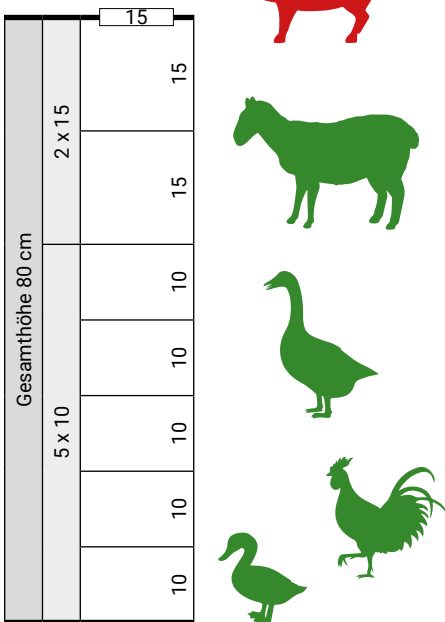

# Knotengeflechte Landwirtschaft | Ausführung MEDIUM

<b>150/19/15</b> 2,5/2,0 MEDIUM	Höhe [cm] <b>150</b>
Ausführung dickverzinkt normal verzinkt	Rollenlänge <b>50m</b> Palletierung 16 Rollen
Horizontaldrähte <b>19</b>	Vertikaldrähte <b>↕ 15 cm</b>

<b>130/18/15</b> 2,5/2,0 MEDIUM	Höhe [cm] <b>130</b>
Ausführung dickverzinkt normal verzinkt	Rollenlänge <b>50m</b> Palletierung 16 Rollen
Horizontaldrähte <b>18</b>	Vertikaldrähte <b>↕ 15 cm</b>

<b>100/8/15</b> 2,5/2,0 MEDIUM	Höhe [cm] <b>100</b>
Ausführung dickverzinkt normal verzinkt	Rollenlänge <b>50m</b> Palletierung 25 Rollen
Horizontaldrähte <b>8</b>	Vertikaldrähte <b>↕ 15 cm</b>

<b>80/8/15</b> 2,5/2,0 MEDIUM	Höhe [cm] <b>80</b>
Ausführung dickverzinkt normal verzinkt	Rollenlänge <b>50m</b> Palletierung 50 Rollen
Horizontaldrähte <b>8</b>	Vertikaldrähte <b>↕ 15 cm</b>

<b>80/6/15</b> 2,5/2,0 MEDIUM	Höhe [cm] <b>80</b>
Ausführung dickverzinkt normal verzinkt	Rollenlänge <b>50m</b> Palletierung 50 Rollen
Horizontaldrähte <b>6</b>	Vertikaldrähte <b>↕ 15 cm</b>

# Knotengeflechte Landwirtschaft | Ausführung LEICHT & SCHWER

<b>120/16/15</b> 2,5/2,0 LEICHT	Höhe [cm] <b>120</b>
Ausführung dickverzinkt normal verzinkt	Rollenlänge <b>50m</b> Palletierung 25 Rollen
Horizontaldrähte <b>16</b>	Vertikaldrähte <b>↕ 15 cm</b>