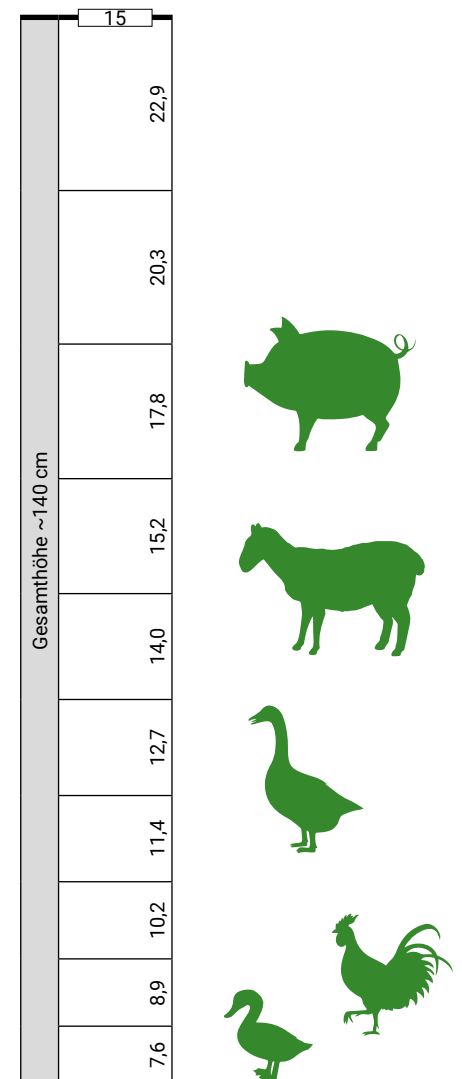

Knotengeflechte Landwirtschaft | Ausführung LEICHT & SCHWER

120/16/15 2,5/2,0 LEICHT	Höhe [cm] 120
Ausführung dickverzinkt normal verzinkt	Rollenlänge 50m Palletierung 25 Rollen
Horizontaldrähte 16	Vertikaldrähte ↕ 15 cm

100/15/15 2,5/2,0 LEICHT	Höhe [cm] 100
Ausführung dickverzinkt normal verzinkt	Rollenlänge 50m Palletierung 25 Rollen
Horizontaldrähte 15	Vertikaldrähte ↕ 15 cm

140/11/15 4,0/3,0 SCHWER	Höhe [cm] 140
Ausführung dickverzinkt normal verzinkt	Rollenlänge 50m Palletierung 9 Rollen
Horizontaldrähte 11	Vertikaldrähte ↕ 15 cm